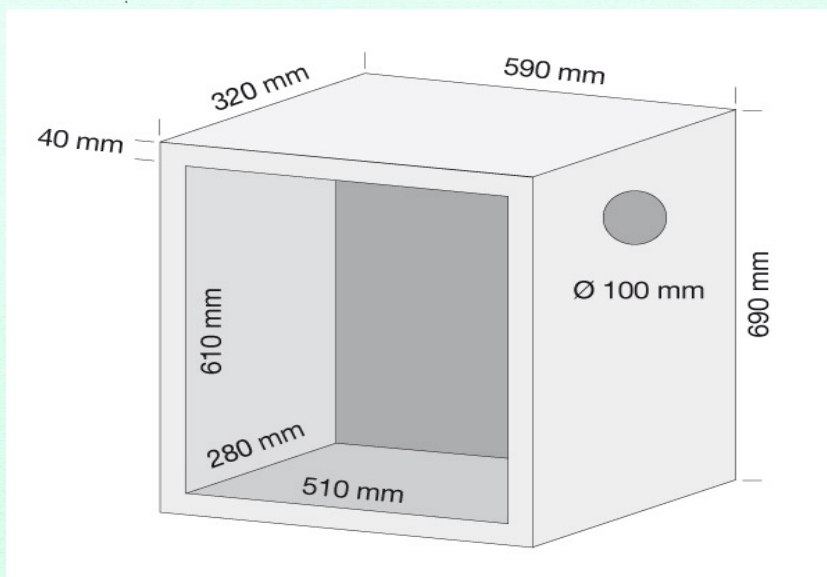

general info:
info@venetaprefabbricati.it

www.venetaprefabbricati.it

SCHEDA TECNICA CASSETTA GAS GRANDE SINGOLA

Cassetta gas grande singola	590 x 320 x 690	Kg. 95,0
Portina zincata	500 x 600 x 25	Kg. 2,4
Portina acciaio INOX	500 x 600 x 25	Kg. 2,4